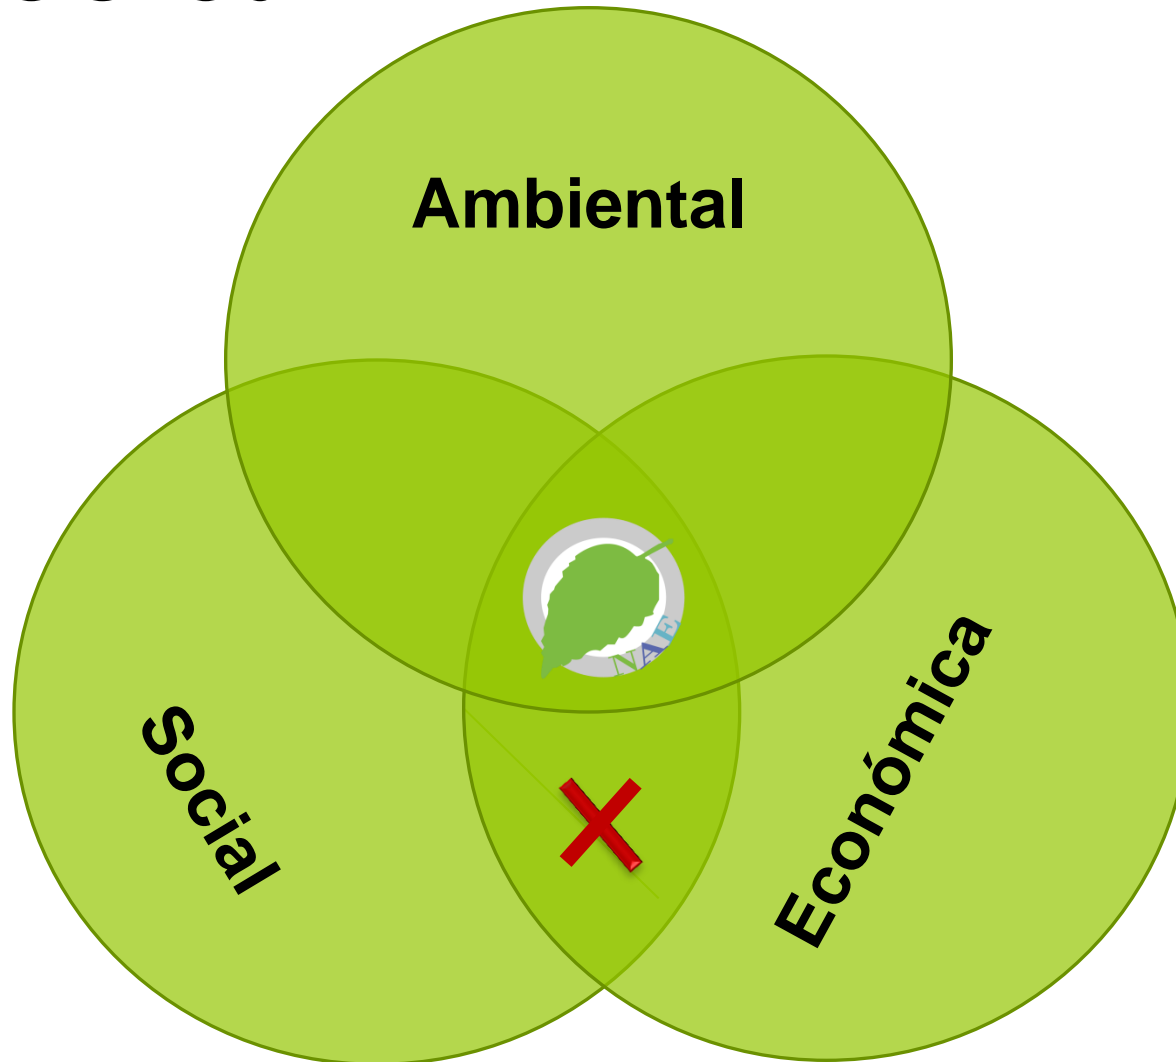

JORTEC AMBIENTE
10.Maio.2012

NAE – FCT
Núcleo de Ambiente e
Ecologia da Faculdade
de Ciências e Tecnologia

O NAE tem como base dois pensamentos:

- “O que eu faço, é uma gota no meio de um oceano. Mas sem ela, o oceano será menor.”

Madre Teresa de Calcutá

- “Pensa global. Age local.”

Theodore Levitt

NAE – FCT

© 2012 Tele Atlas
© 2012 Google

Proyectos

Vertente Socio-Ambiental

- Ajudar na recolha de tampinhas

- ReUse - FACIT

- Participação no Limpar Portugal

Vertente Económico-Ambiental

- Explicações NAE

- ReUse – Biblioteca –
Campus Verde

A equipa:

Ana Carolina
Mendes

Andreia
Trigueiro